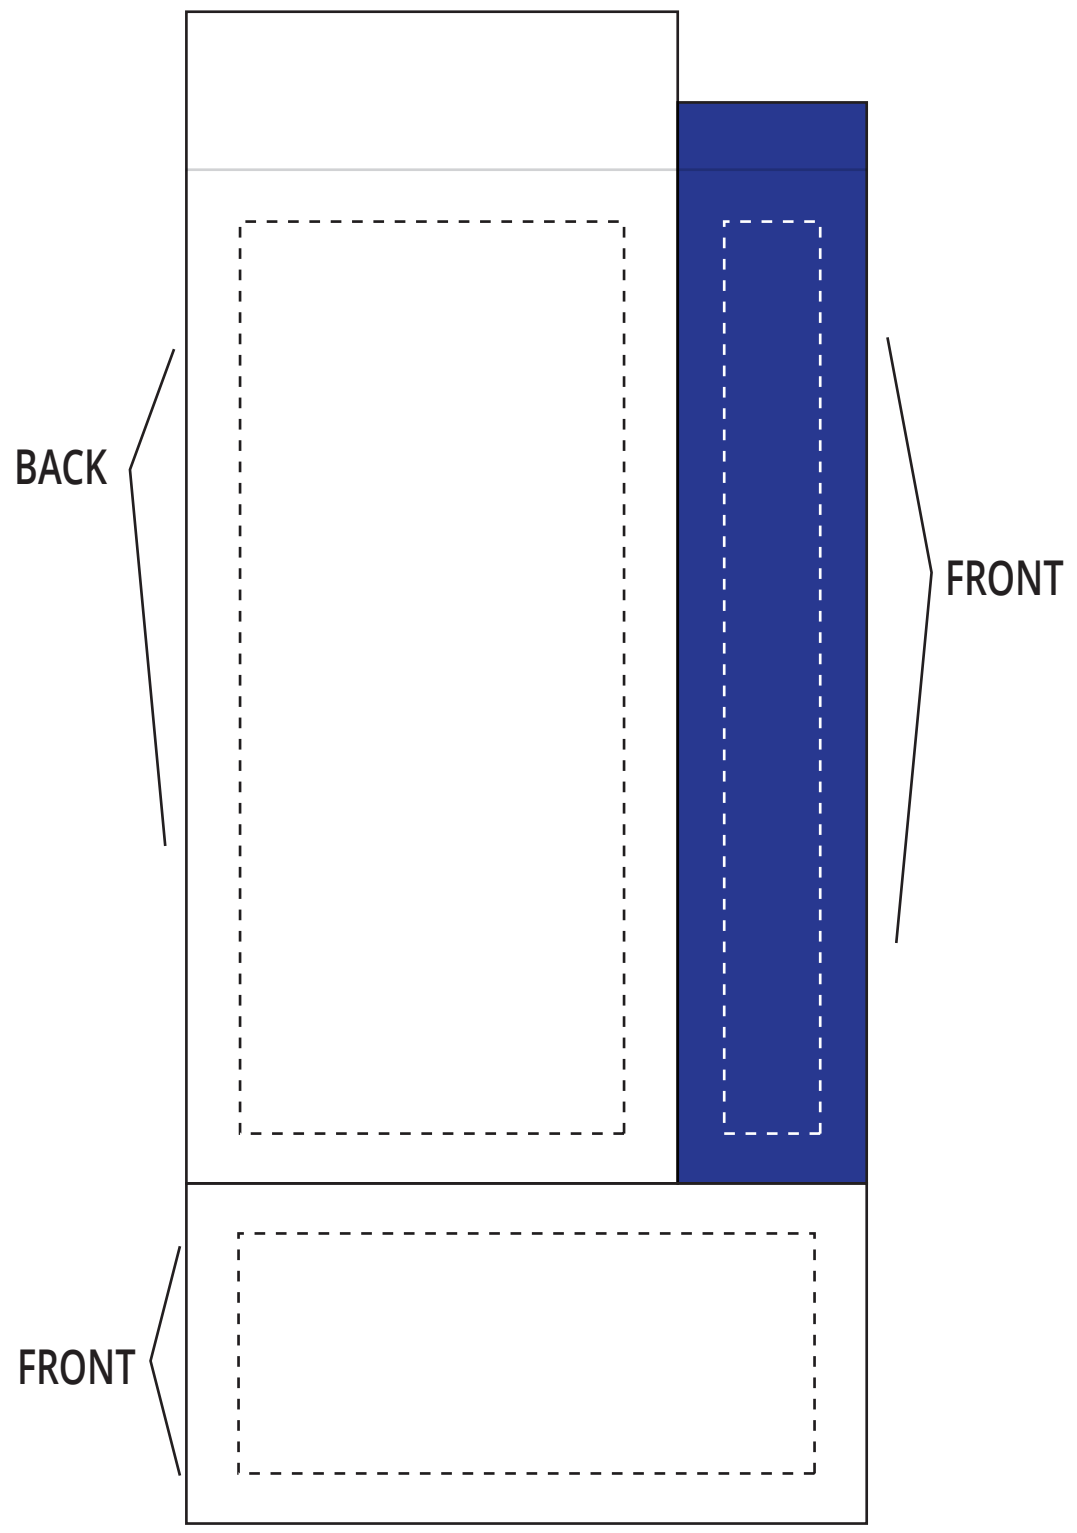

#3110B FRONT/BACK ETCHED

MAXIMUM ETCHING AREA
LEFT 4.75"H X 2"W
RIGHT 4.75"H X 0.5"W
BOTTOM 1.25"H X 3"W

#3110R FRONT/BACK ETCHED

MAXIMUM ETCHING AREA
LEFT 4.75"H X 2"W
RIGHT 4.75"H X 0.5"W
BOTTOM 1.25"H X 3"W